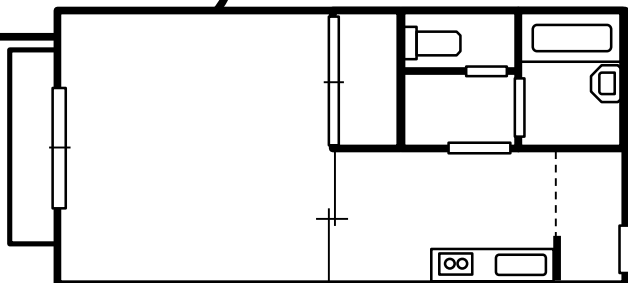

# 25歳男性で月に24万円は必要

山口市大内・1K(8畳)

平日昼食:400円の弁当

7年落ち、5~7万kmの軽自動車

家賃・共益費

3万3000円

食費

3万6886円